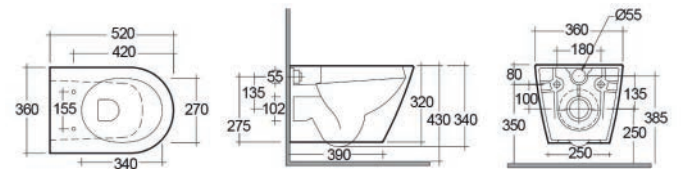

VASO SOSPESO RIMLESS RESORT FISSAGGIO NASCOSTO 182-V411

Materiale Ceramica
Finiture Bianco
Specifiche Installazione sospesa, funziona con 2,5/4 litri, completo di fissaggi