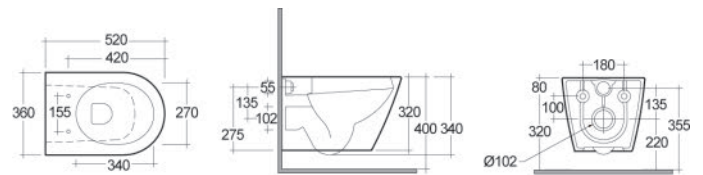

VASO SOSPESO RIMLESS RESORT 182-V410

Materiale Ceramica
Finiture Bianco
Specifiche Installazione sospesa, funziona con 2,5/4 litri, completo di fissaggi