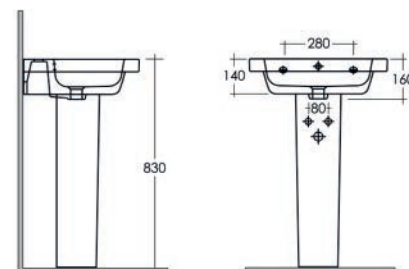

Sanitari

Resort

RAK
CERAMICS

• VASO + SEDILE WC E BIDET SOSPEO RESORT

LAVABO RESORT 182-V100

Materiale Ceramica
Finiture Bianco
Specifiche Monoforo, con troppopieno, completo di fissaggi

FISSAGGI
INCLUSI

182-V100-55	Monoforo L. 55 cm
182-V100-65	Monoforo L. 65 cm

COLONNA RESORT 182-V200

Materiale Ceramica
Finiture Bianco
Specifiche Per lavabo Resort, completa di fissaggi

FISSAGGI
INCLUSI

182-V200-72	H. 72 cm
-------------	----------

SEMICOLONNA RESORT 182-V210

Materiale Ceramica
Finiture Bianco
Specifiche Per lavabo Resort, completa di fissaggi

FISSAGGI
INCLUSI

182-V210	H 32 cm
----------	---------

BIDET RESORT FILO MURO 182-V300

Materiale Ceramica
Finiture Bianco
Specifiche Installazione a pavimento filo muro, monoforo, con troppopieno, completo di fissaggi

182-V312-R Erogazione Rubinetto

VASO RESORT RIMLESS FILO MURO RESORT 182-V400

Materiale Ceramica
Finiture Bianco
Specifiche Installazione a pavimento filo muro, funziona con 2,5/4 litri, scarico multi, completo di fissaggi e raccordo plastico