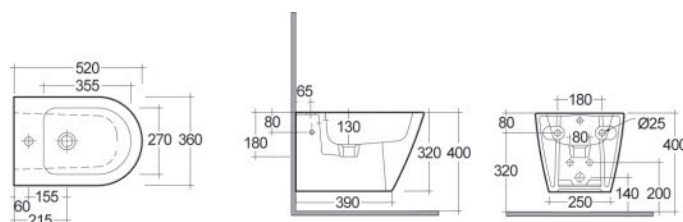

FISSAGGI
INCLUSI

182-V310-R	Erogazione Rubinetto