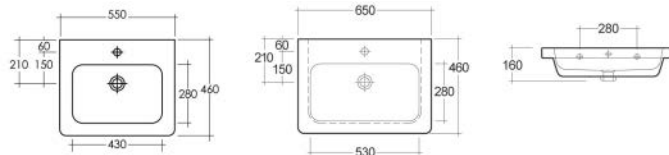

Sanitari

Resort

RAK
CERAMICS

• VASO + SEDILE WC E BIDET SOSPEO RESORT

LAVABO RESORT 182-V100

Materiale Ceramica
Finiture Bianco
Specifiche Monoforo, con troppopieno, completo di fissaggi

FISSAGGI
INCLUSI

182-V100-55	Monoforo L. 55 cm
182-V100-65	Monoforo L. 65 cm

COLONNA RESORT 182-V200

Materiale Ceramica
Finiture Bianco
Specifiche Per lavabo Resort, completa di fissaggi

FISSAGGI
INCLUSI

182-V200-72	H. 72 cm
-------------	----------

SEMICOLONNA RESORT 182-V210

Materiale Ceramica
Finiture Bianco
Specifiche Per lavabo Resort, completa di fissaggi

FISSAGGI
INCLUSI

182-V210	H 32 cm
----------	---------

BIDET RESORT FILO MURO 182-V300

Materiale Ceramica
Finiture Bianco
Specifiche Installazione a pavimento filo muro, monoforo, con troppopieno, completo di fissaggi

182-V312-R Erogazione Rubinetto

VASO RESORT RIMLESS FILO MURO RESORT 182-V400

Materiale Ceramica
Finiture Bianco
Specifiche Installazione a pavimento filo muro, funziona con 2,5/4 litri, scarico multi, completo di fissaggi e raccordo plastico