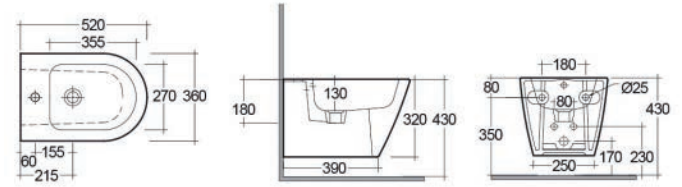

BIDET SOSPESO FISSAGGIO NASCOSTO RESORT 182-V312

Materiale Ceramica
Finiture Bianco
Specifiche Installazione sospesa, monoforo, con troppopieno, completo di fissaggi