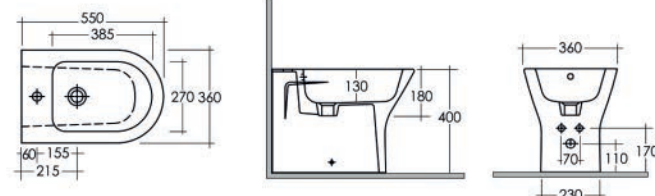

Sanitari

Resort

RAK
CERAMICS

• VASO + SEDILE WC E BIDET SOSPEO RESORT

LAVABO RESORT 182-V100

Materiale Ceramica
Finiture Bianco
Specifiche Monoforo, con troppopieno, completo di fissaggi

FISSAGGI
INCLUSI

182-V100-55	Monoforo L. 55 cm
182-V100-65	Monoforo L. 65 cm

COLONNA RESORT 182-V200

Materiale Ceramica
Finiture Bianco
Specifiche Per lavabo Resort, completa di fissaggi

FISSAGGI
INCLUSI

182-V200-72	H. 72 cm
-------------	----------

SEMICOLONNA RESORT 182-V210

Materiale Ceramica
Finiture Bianco
Specifiche Per lavabo Resort, completa di fissaggi

FISSAGGI
INCLUSI

182-V210	H 32 cm
----------	---------

BIDET RESORT FILO MURO 182-V300

Materiale Ceramica
Finiture Bianco
Specifiche Installazione a pavimento filo muro, monoforo, con troppopieno, completo di fissaggi