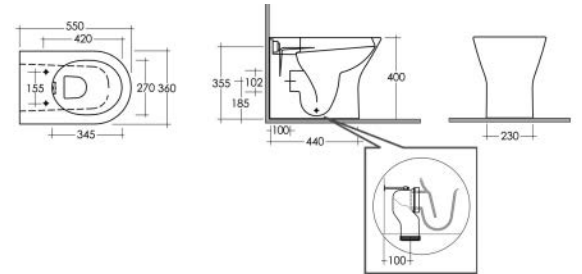

COLONNA RESORT 182-V200

Materiale Ceramica
Finiture Bianco
Specifiche Per lavabo Resort, completa di fissaggi

FISSAGGI
INCLUSI

182-V200-72	H. 72 cm
-------------	----------

SEMICOLONNA RESORT 182-V210

Materiale Ceramica
Finiture Bianco
Specifiche Per lavabo Resort, completa di fissaggi

FISSAGGI
INCLUSI

182-V310-R	Erogazione Rubinetto
------------	----------------------

BIDET SOSPESO FISSAGGIO NASCOSTO RESORT 182-V312

Materiale Ceramica
Finiture Bianco
Specifiche Installazione sospesa, monoforo, con troppopieno, completo di fissaggi

182-V312-R Erogazione Rubinetto

VASO RESORT RIMLESS FILO MURO RESORT 182-V400

Materiale Ceramica
Finiture Bianco
Specifiche Installazione a pavimento filo muro, funziona con 2,5/4 litri, scarico multi, completo di fissaggi e raccordo plastico