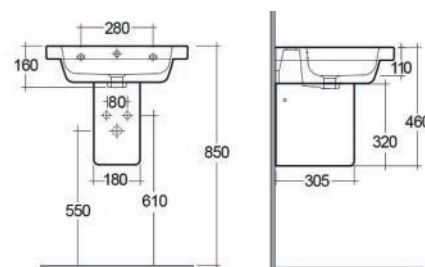

Sanitari

Resort

RAK
CERAMICS

• VASO + SEDILE WC E BIDET SOSPEO RESORT

LAVABO RESORT 182-V100

Materiale Ceramica
Finiture Bianco
Specifiche Monoforo, con troppopieno, completo di fissaggi

FISSAGGI
INCLUSI

182-V100-55	Monoforo L. 55 cm
182-V100-65	Monoforo L. 65 cm

COLONNA RESORT 182-V200

Materiale Ceramica
Finiture Bianco
Specifiche Per lavabo Resort, completa di fissaggi

FISSAGGI
INCLUSI

182-V200-72	H. 72 cm
-------------	----------

SEMICOLONNA RESORT 182-V210

Materiale Ceramica
Finiture Bianco
Specifiche Per lavabo Resort, completa di fissaggi

FISSAGGI
INCLUSI

182-V210	H 32 cm
----------	---------

BIDET RESORT FILO MURO 182-V300

Materiale Ceramica
Finiture Bianco
Specifiche Installazione a pavimento filo muro, monoforo, con troppopieno, completo di fissaggi