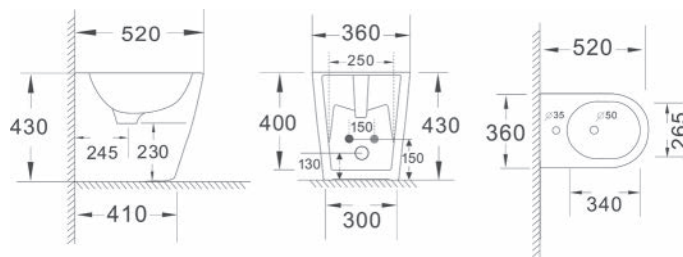

Sanitari

Genziana

NEW
ENTRY

BIDET FILO MURO GENZIANA 182-Z350

Materiale Ceramica
Finiture Bianco
Specifiche Installazione a pavimento
 filo muro, monoforo con troppo pieno,
 completo di fissaggi.

182-Z350-R Erogazione Rubinetto

FISSAGGI
INCLUSI

VASO RIMLESS FILO MURO GENZIANA 182-Z450

Materiale Ceramica
Finiture Bianco
Specifiche Installazione a filo muro,
 scarico multi, completo di fissaggi. Curva
 tecnica non inclusa

182-Z450 -

RIMLESS

FISSAGGI
INCLUSI

SEDILE WC CON SOFT CLOSING GENZIANA 182-Z900

Materiale Termoindurente
Finiture Bianco
Specifiche Con chiusura rallentata, a
 sgancio rapido.

182-Z900 Bianco

SLIM

SOFT CLOSING

SGANCIO
RAPIDO