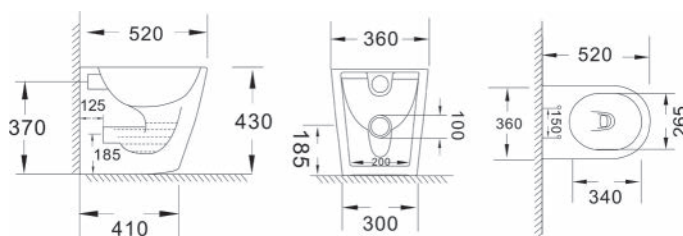

Sanitari

Genziana

NEW
ENTRY

BIDET FILO MURO GENZIANA 182-Z350

Materiale Ceramica
Finiture Bianco
Specifiche Installazione a pavimento
 filo muro, monoforo con troppo pieno,
 completo di fissaggi.

182-Z350-R Erogazione Rubinetto

FISSAGGI
INCLUSI

VASO RIMLESS FILO MURO GENZIANA 182-Z450

Materiale Ceramica
Finiture Bianco
Specifiche Installazione a filo muro,
 scarico multi, completo di fissaggi. Curva
 tecnica non inclusa

182-Z450 -

RIMLESS

FISSAGGI
INCLUSI

SEDILE WC CON SOFT CLOSING GENZIANA 182-Z900

Materiale Termoindurente
Finiture Bianco
Specifiche Con chiusura rallentata, a
 sgancio rapido.

182-Z900 Bianco

SLIM

SOFT CLOSING

SGANCIO
RAPIDO