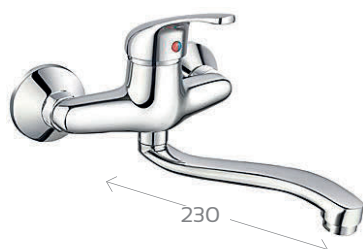

Rubinetteria

Delfina

Delfina

HydrALL

Delfina

MONOCOMANDO LAVABO DELFINA

H235-D10

Materiale Ottone
Finiture Cromo
Specifiche Piletta pop-up 1"1/4
inclusa

H235-D10 Cromo

MONOCOMANDO BIDET DELFINA

H235-D20

Materiale Ottone
Finiture Cromo
Specifiche Piletta pop-up 1"1/4
inclusa

H235-D20 Cromo

MONOCOMANDO VASCA CON DUPLEX DELFINA

H235-D30

Materiale Ottone
Finiture Cromo
Specifiche Doccetta e supporto
inclusi

H235-D30 Cromo

MONOCOMANDO INCASSO DOCCIA DELFINA

H235-D40

Materiale Ottone
Finiture Cromo
Specifiche Attacchi da 1/2

H235-D40 Cromo

MONOCOMANDO LAVELLO A MURO DELFINA

H235-D50

Materiale Ottone
Finiture Cromo
Specifiche Canna girevole

H235-D50 Cromo

MONOCOMANDO LAVELLO MONOFORO DELFINA

H235-D60

Materiale Ottone
Finiture Cromo
Specifiche Canna girevole

H235-D60 Cromo

MONOCOMANDO LAVELLO CANNA ALTA DELFINA

H235-D62

Materiale Ottone
Finiture Cromo
Specifiche Canna girevole