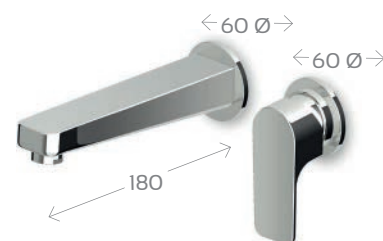

## MONOCOMANDO LAVABO WIND 250-W110

**Materiale** Ottone  
**Finiture** Cromo  
**Specifiche** Con scarico da 1".  
Dotato di cartuccia diam. 35 mm

250-W110 Cromo

## LAVABO INCASSO CON MISCELATORE WIND 250-W112

**Materiale** Ottone  
**Finiture** Cromo  
**Specifiche** Dotato di cartuccia  
diam. 35 mm

250-W112 Cromo

## MONOCOMANDO BIDET WIND 250-W120

**Materiale** Ottone  
**Finiture** Cromo  
**Specifiche** Con scarico da 1".  
Dotato di cartuccia diam. 35 mm

250-W120 Cromo