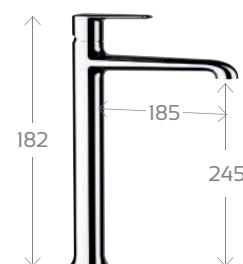

MONOCOMANDO LAVABO ALTO ARMONIA

272-I011

Materiale Ottone
Finiture Cromo
Specifiche Dotato di cartuccia Hydromignon di nuova generazione, totale invisibilità dell' aeratore, basetta integrata nella fusione del corpo. Senza scarico.