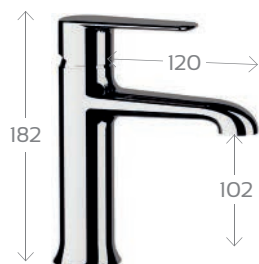

## MONOCOMANDO LAVABO ARMONIA

272-I010

**Materiale** Ottone  
**Finiture** Cromo  
**Specifiche** Dotato di cartuccia Hydromignon di nuova generazione, totale invisibilità dell' aeratore, basetta integrata nella fusione del corpo. Con scarico.