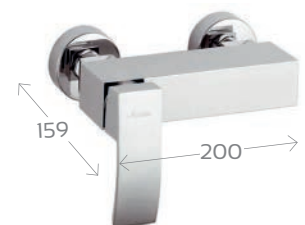

Materiale Ottone
Finiture Cromo
Specifiche Dotato di cartuccia a dischi ceramici. Senza scarico.

272-R011 Cromo

MONOCOMANDO BIDET MARTE 272-R020

Materiale Ottone
Finiture Cromo
Specifiche Dotato di cartuccia a dischi ceramici. Con scarico.

272-R020 Cromo

MONOCOMANDO VASCA CON ACCESSORI MARTE 272-R030

Materiale Ottone
Finiture Cromo
Specifiche Dotato di cartuccia a dischi ceramici

272-R030 Cromo

MONOCOMANDO INCASSO DOCCIA MARTE 272-R040

Materiale Ottone
Finiture Cromo
Specifiche Dotato di cartuccia a dischi ceramici

272-R040 Cromo

MONOCOMANDO INCASSO DOCCIA CON DEVIATORE MARTE 272-R045

Materiale Ottone
Finiture Cromo
Specifiche Dotato di cartuccia a dischi ceramici

272-R045 Cromo

MISCELATORE MONOC. LAVELLO BOCCA GIREVOLE MARTE 272-R069

Materiale Ottone
Finiture Cromo
Specifiche Dotato di cartuccia a dischi ceramici

272-R069 Cromo

MONOCOMANDO ESTERNO DOCCIA S/ ACCESSORI MARTE 272-R070

Materiale Ottone
Finiture Cromo
Specifiche Dotato di cartuccia a dischi ceramici