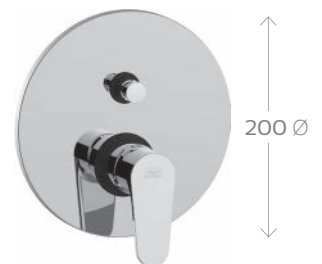

INCASSO DOCCIA C/DEVIATORE GREEN

274-G745

Materiale Ottone
Finiture Cromo
Specifiche Miscelatore incasso doccia 2 uscite completo di piastra in metallo Diam. 200 mm. Attacchi calda/fredda e superiore 1/2" G - Attacco inferiore 3/4" G