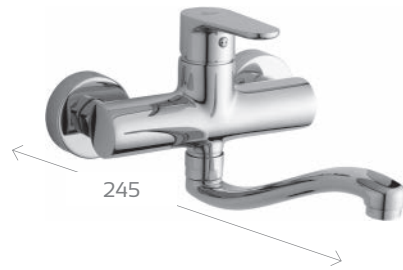

Green

MONOCOMANDO LAVELLO A MURO GREEN 274-G750

Materiale Ottone
Finiture Cromo
Specifiche Con canna tubo orientabile L. 200 mm