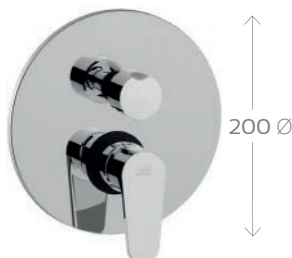

INCASSO DOCCIA CON DEV. 2 VIE GREEN

274-G747

Materiale Ottone
Finiture Cromo
Specifiche 2 uscite completo di piastra Diam. 200 mm