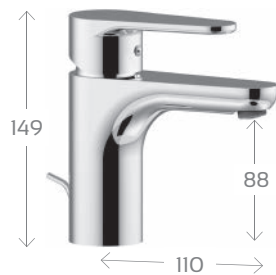

## MONOCOMANDO LAVABO GREEN

274-G710

**Materiale** Ottone  
**Finiture** Cromo  
**Specifiche** Con scarico automatico 1"1/4 G

274-G710 Cromo

## INCASSO DOCCIA C/DEVIATORE GREEN

274-G745

**Materiale** Ottone  
**Finiture** Cromo  
**Specifiche** Miscelatore incasso doccia 2 uscite completo di piastra in metallo Diam. 200 mm. Attacchi calda/fredda e superiore 1/2" G - Attacco inferiore 3/4" G