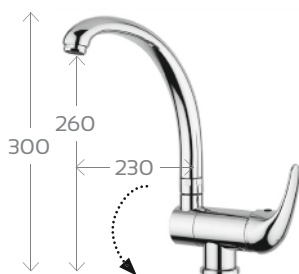

MONOCOMANDO LAVELLO CANNA PIEGHEVOL NETTUNO DUE 274-N364

Materiale Ottone
Finiture Cromo
Specifiche Canna reclinabile.
Adatto per sottofinestra.