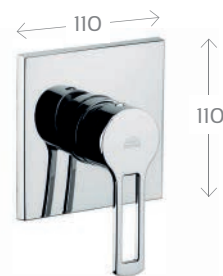

Materiale Ottone
Finiture Cromo
Specifiche Senza scarico

274-R511 Cromo

MONOCOMANDO BIDET RINGO

274-R520

Materiale Ottone
Finiture Cromo
Specifiche Con scarico automatico 1"1/4 G

274-R520 Cromo

MONOCOMANDO VASCA CON SUPPORTO A SNODO RINGO

274-R530

Materiale Ottone
Finiture Cromo
Specifiche Con supporto a muro snodato in ABS con doccia e flessibile

274-R530 Cromo

BORDO VASCA C/ DEVIATORE E BOCCA EROGAZIONE RINGO

274-R532

Materiale Ottone
Finiture Cromo
Specifiche Con bocca a cascata 3 fori

274-R532 Cromo

MONOCOMANDO INCASSO DOCCIA RINGO

274-R540

Materiale Ottone
Finiture Cromo
Specifiche Miscelatore incasso doccia 1 uscita completo di piastra 110x110 mm. Attacchi 1/2 G. Senza deviatore

274-R540 Cromo

NCASSO DOCCIA C/ DEVIATORE RINGO

274-R545

Materiale Ottone
Finiture Cromo
Specifiche Miscelatore incasso doccia 2 uscite completo di piastra 120 x 190 mm, attacchi calda/fredda e superiore 1/2 G, attacco inferiore 3/4"G, con deviatore a pulsante