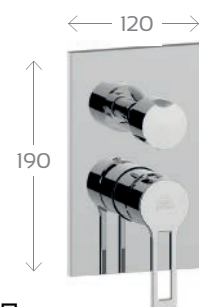

Materiale Ottone
Finiture Cromo
Specifiche Senza scarico

274-R511 Cromo

MONOCOMANDO BIDET RINGO

274-R520

Materiale Ottone
Finiture Cromo
Specifiche Con scarico automatico 1"1/4 G

274-R520 Cromo

MONOCOMANDO VASCA CON SUPPORTO A SNODO RINGO

274-R532 Cromo

MONOCOMANDO INCASSO DOCCIA RINGO

274-R540

Materiale Ottone
Finiture Cromo
Specifiche Miscelatore incasso doccia 1 uscita completo di piastra 110x110 mm. Attacchi 1/2 G. Senza deviatore

274-R540 Cromo

NCASSO DOCCIA C/ DEVIATORE RINGO

274-R545

Materiale Ottone
Finiture Cromo
Specifiche Miscelatore incasso doccia 2 uscite completo di piastra 120 x 190 mm, attacchi calda/fredda e superiore 1/2 G, attacco inferiore 3/4"G, con deviatore a pulsante

274-R545 Cromo

INCASSO DOCCIA C/ DEVIATORE A VITONE 3 VIE RINGO

274-R546

Materiale Ottone
Finiture Cromo
Specifiche 3 uscite, completo di piastra 120x190 mm.

274-R546 Cromo

INCASSO DOCCIA C/ DEV. A VITONE 2 VIE RINGO