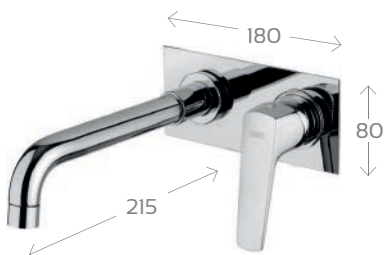

Rubinetteria

Spartaco

MAMOLI
MILANO 1932

MONOCOMANDO LAVABO SPARTACO

275-S210

Materiale Ottone
Finiture Cromo
Specifiche Dotato di cartuccia a dischi ceramici diam. 30 mm, con scarico.

275-S210 Cromo

MONOCOMANDO LAVABO ALTO SPARTACO

275-S211

Materiale Ottone
Finiture Cromo
Specifiche Dotato di cartuccia a dischi ceramici diam. 30 mm. Senza scarico.

275-S211 Cromo

MONOCOMANDO LAVABO DA INCASSO SPARTACO

275-S212

Materiale Ottone
Finiture Cromo
Specifiche Dotato di cartuccia a dischi ceramici diam. 35

275-S212 Cromo

MONOCOMANDO BIDET SPARTACO

275-S220

Materiale Ottone
Finiture Cromo
Specifiche Dotato di cartuccia a dischi ceramici diam. 30 mm. Con scarico.

275-S220 Cromo

MONOCOMANDO VASCA C/ ACCESSORI SPARTACO

275-S230

Materiale Ottone
Finiture Cromo
Specifiche Dotato di cartuccia a dischi ceramici diam. 35 mm. Completo di doccetta e supporto.

275-S230 Cromo

MONOCOMANDO INCASSO DOCCIA SPARTACO

275-S240

Materiale Ottone
Finiture Cromo
Specifiche Dotato di cartuccia a dischi ceramici diam. 35 mm