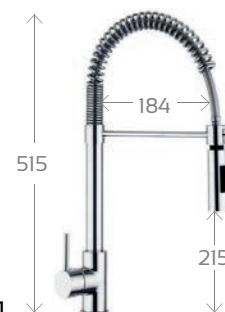

## MONOCOMANDO VASCA COMPLETO PIN

276-AP030

**Materiale** Ottone  
**Finiture** Cromo  
**Specifiche** Con doccetta monogetto, flessibile 150 cm cromato e supporto snodato, cartuccia diam. 35 mm

276-AP030 Cromo

## MONOCOMANDO INCASSO DOCCIA PIN

276-AP040

**Materiale** Ottone  
**Finiture** Cromo  
**Specifiche** Cartuccia diam. 35 mm

276-AP040 Cromo

## MONOCOMANDO LAVELLO C/ LUCE LED ARGENTINA

276-AP064

**Materiale** Ottone  
**Finiture** Cromo  
**Specifiche** Rinforzo fissaggio in nylon di serie. Flex allacciamento 35 cm. Con luce Led. Rotazione 180°.

## MISCELATORE LAVELLO C/ MOLLA E DOCCIA ESTRAIBILE PIN

276-AP067

**Materiale** Ottone  
**Finiture** Cromo  
**Specifiche** Cartuccia diam. 35 mm. Con molla e doccetta estraibile.

276-AP067 Cromo