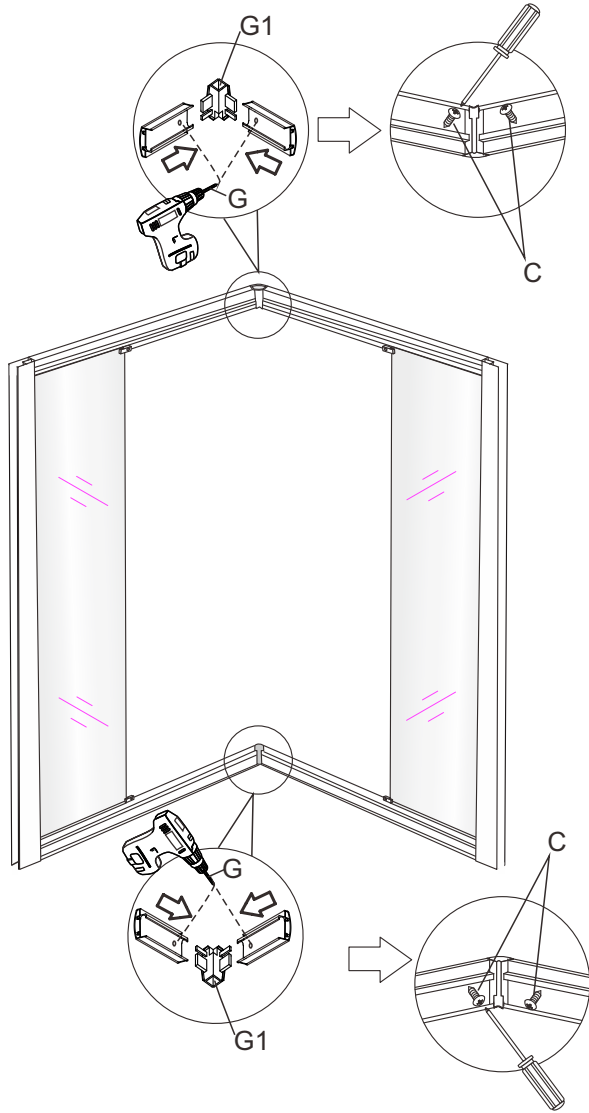

DIANHYDRO®

**BOX DOCCIA CRISTALLO LINEA WONDER
100-WTB2**

-
-
-
-
-
-
-

A1		X8	A2	 ST4X20mm	X8	B1		X4
B2		X2	C	 ST4X8mm	X4	D1	 4X10	X8
D2	 4X12	X4	D3	 ST4X35mm	X8	D4	 4X12	X6
E1		X2	E2		X2	E3		X4
E4		X4	F1		X2	F3		X8
G	 φ3mm	X1	G1		X2			

A1

X8

D3

ST4X35mm X8

3

	A2  ST4X20mm X8
---	---

4

	<p>D2</p>  <p>4X12 X4</p>	<p>B1</p>  <p>X4</p>
---	--	--

5

		G1  X2	C  ST4X8mm X4	G  $\phi 3\text{mm}$ X1
---	---	--	---	---

6

7

F3

X8

D1

4X10

X8

D1

F3

8

		D4 4X12	 X6	G φ3mm	 X1	E2  X8
---	---	------------	--	-----------	--	---