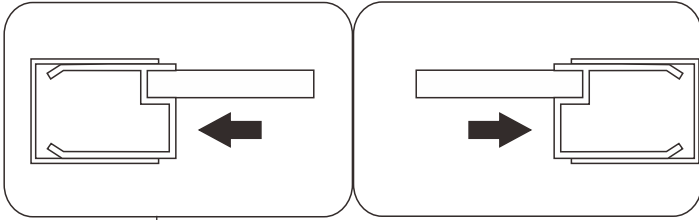

DIANHYDRO®

**BOX DOCCIA CRISTALLO LINEA WONDER
100-WTB2**

-
-
-
-
-
-
-

A1		X8	A2	 ST4X20mm	X8	B1		X4
B2		X2	C	 ST4X8mm	X4	D1	 4X10	X8
D2	 4X12	X4	D3	 ST4X35mm	X8	D4	 4X12	X6
E1		X2	E2		X2	E3		X4
E4		X4	F1		X2	F3		X8
G	 φ3mm	X1	G1		X2			

A1

X8

D3

ST4X35mm X8

3

	A2  ST4X20mm X8
---	---

4

	<p>D2</p>  <p>4X12 X4</p>	<p>B1</p>  <p>X4</p>
---	--	--

5

		G1  X2	C  ST4X8mm X4	G  $\phi 3\text{mm}$ X1
---	---	--	---	---

6

7

F3

X8

D1

4X10