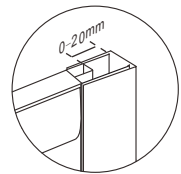

DIANHYDRO®

**BOX DOCCIA CRISTALLO LINEA WONDER
100-WTB2**

-
-
-
-
-
-
-

A1		X8	A2	 ST4X20mm	X8	B1		X4
B2		X2	C	 ST4X8mm	X4	D1	 4X10	X8
D2	 4X12	X4	D3	 ST4X35mm	X8	D4	 4X12	X6
E1		X2	E2		X2	E3		X4
E4		X4	F1		X2	F3		X8
G	 φ3mm	X1	G1		X2			

A1

X8

D3

ST4X35mm X8

3

	A2  ST4X20mm X8
---	---

4

	<p>D2</p>  <p>4X12 X4</p>	<p>B1</p>  <p>X4</p>
---	--	--

5

		G1  X2	C  ST4X8mm X4	G  $\phi 3\text{mm}$ X1
---	---	--	---	---

6

7

F3

X8

D1

4X10