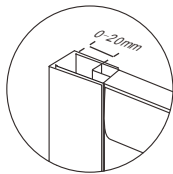

DIANHYDRO®

**BOX DOCCIA CRISTALLO LINEA WONDER
100-WTB2**

-
-
-
-
-
-
-

A1		X8	A2	 ST4X20mm	X8	B1		X4
B2		X2	C	 ST4X8mm	X4	D1	 4X10	X8
D2	 4X12	X4	D3	 ST4X35mm	X8	D4	 4X12	X6
E1		X2	E2		X2	E3		X4
E4		X4	F1		X2	F3		X8
G	 φ3mm	X1	G1		X2			

A1

X8

D3

ST4X35mm X8

3

	A2  ST4X20mm X8
---	---

4

	<p>D2</p>  <p>4X12 X4</p>	<p>B1</p>  <p>X4</p>
---	--	--

5

		G1  X2	C  ST4X8mm X4	G  $\phi 3\text{mm}$ X1
---	---	--	---	---

6

7

F3

X8

D1

4X10

X8

D1

F3

8

		D4 4X12	 X6	G φ3mm	 X1	E2  X8
---	---	------------	--	-----------	--	---