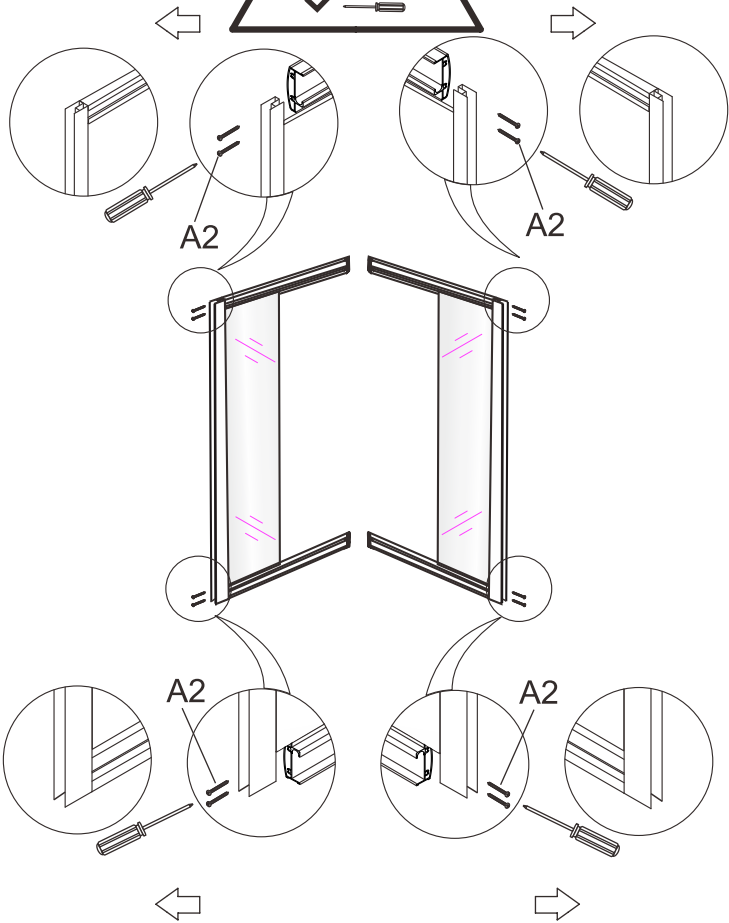

DIANHYDRO®

**BOX DOCCIA CRISTALLO LINEA WONDER
100-WTB2**

-
-
-
-
-
-
-

A1		X8	A2	 ST4X20mm	X8	B1		X4
B2		X2	C	 ST4X8mm	X4	D1	 4X10	X8
D2	 4X12	X4	D3	 ST4X35mm	X8	D4	 4X12	X6
E1		X2	E2		X2	E3		X4
E4		X4	F1		X2	F3		X8
G	 φ3mm	X1	G1		X2			

A1

X8

D3

ST4X35mm X8

3

	A2  ST4X20mm X8
---	---

4

	<p>D2</p>  <p>4X12 X4</p>	<p>B1</p>  <p>X4</p>
---	--	--

5

		G1  X2	C  ST4X8mm X4	G  $\phi 3\text{mm}$ X1
---	---	--	---	---

6

7

F3

X8

D1

4X10

X8

D1

F3

8

		D4 4X12	 X6	G φ3mm	 X1	E2  X8
---	---	------------	--	-----------	--	---