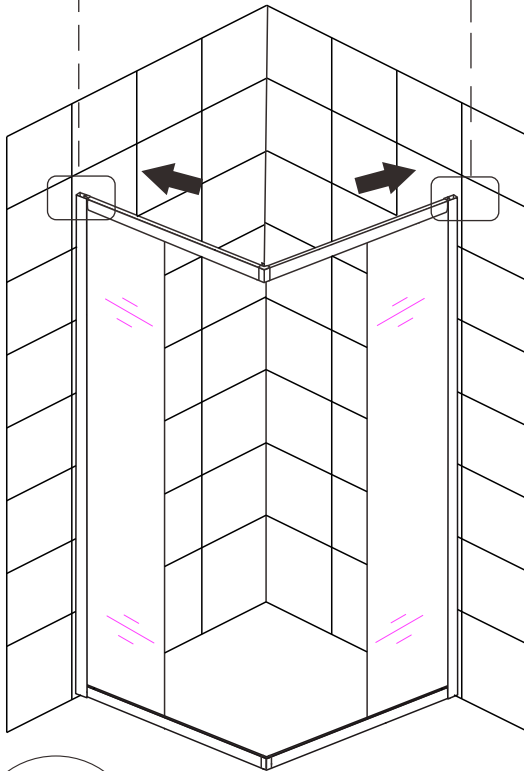

DIANHYDRO®

**BOX DOCCIA CRISTALLO LINEA WONDER
100-WTB2**

-
-
-
-
-
-
-

A1		X8	A2	 ST4X20mm	X8	B1		X4
B2		X2	C	 ST4X8mm	X4	D1	 4X10	X8
D2	 4X12	X4	D3	 ST4X35mm	X8	D4	 4X12	X6
E1		X2	E2		X2	E3		X4
E4		X4	F1		X2	F3		X8
G	 φ3mm	X1	G1		X2			

A1

X8

D3

ST4X35mm X8

3

	A2  ST4X20mm X8
---	---

4

	<p>D2</p>  <p>4X12 X4</p>	<p>B1</p>  <p>X4</p>
---	--	--

5

		G1  X2	C  ST4X8mm X4	G  $\phi 3\text{mm}$ X1
---	---	--	---	---

6

7

F3

X8

D1

4X10