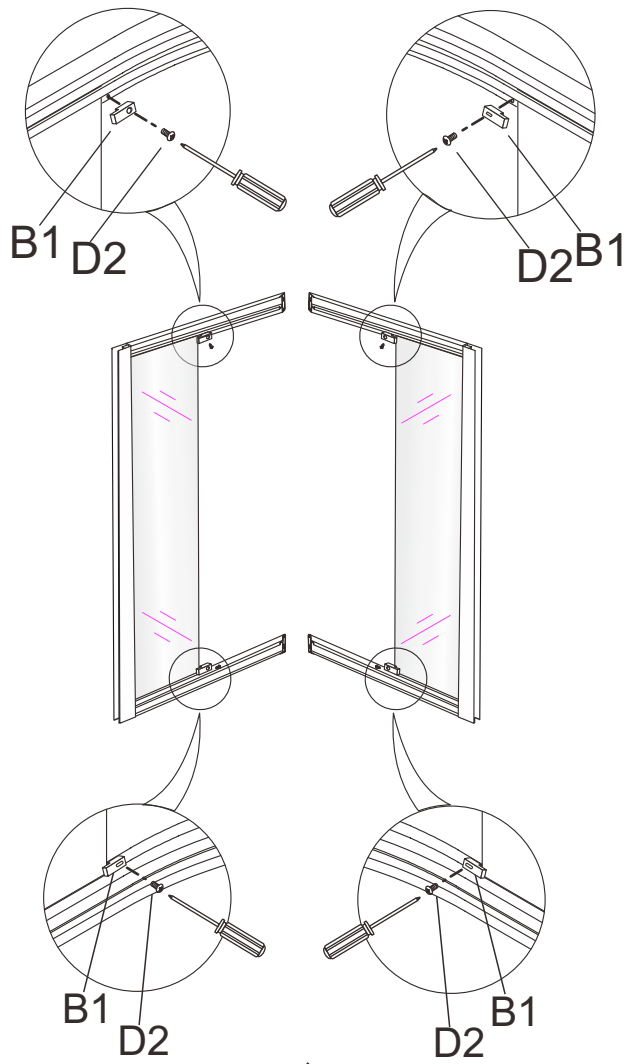

DIANHYDRO®

**BOX DOCCIA CRISTALLO LINEA WONDER
100-WTB2**

-
-
-
-
-
-
-

A1		X8	A2	 ST4X20mm	X8	B1		X4
B2		X2	C	 ST4X8mm	X4	D1	 4X10	X8
D2	 4X12	X4	D3	 ST4X35mm	X8	D4	 4X12	X6
E1		X2	E2		X2	E3		X4
E4		X4	F1		X2	F3		X8
G	 φ3mm	X1	G1		X2			

A1

X8

D3

ST4X35mm X8

3

	A2  ST4X20mm X8
---	---

4

	<p>D2</p>  <p>4X12 X4</p>	<p>B1</p>  <p>X4</p>
---	--	--

5

		G1  X2	C  ST4X8mm X4	G  $\phi 3\text{mm}$ X1
---	---	--	---	---

6

7

F3

X8

D1

4X10

X8

D1

F3

8

		D4 4X12	 X6	G φ3mm	 X1	E2  X8
---	---	------------	--	-----------	--	---