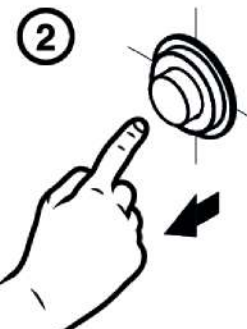

Scarico totale

Premere il pulsante e rilasciare normalmente