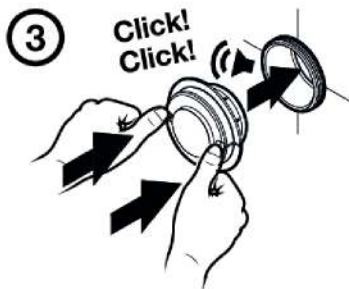

sede pulsante Catis