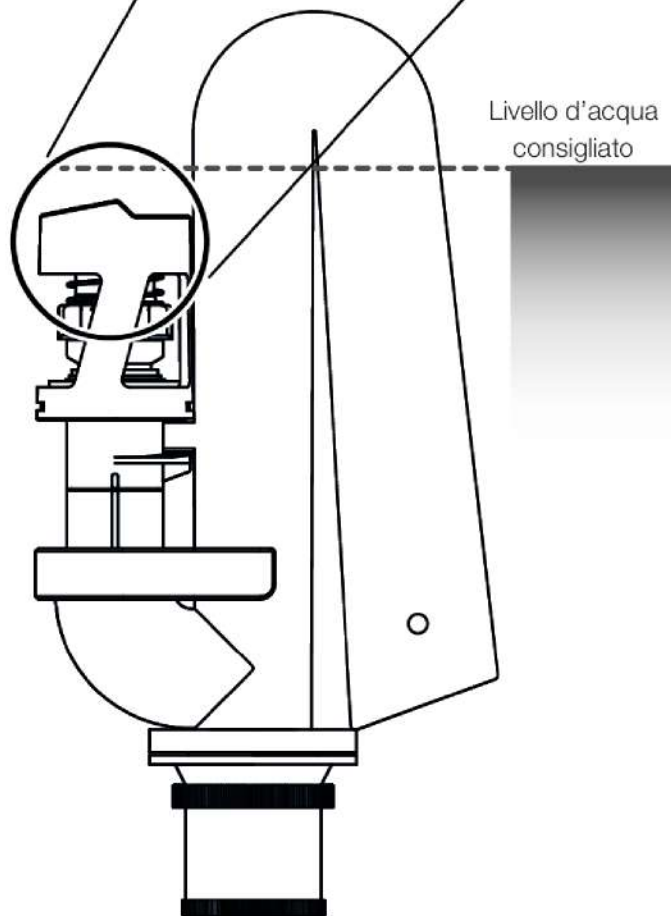

**Ecoston**  
istruzioni

### Riempimento cassetta di scarico

Distanza superiore a 1 cm

Livello d'acqua  
consigliato