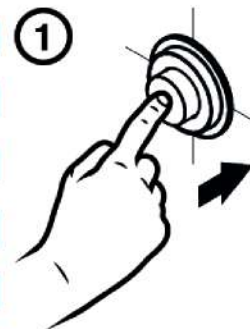

Scarico totale

Premere il pulsante e rilasciare normalmente