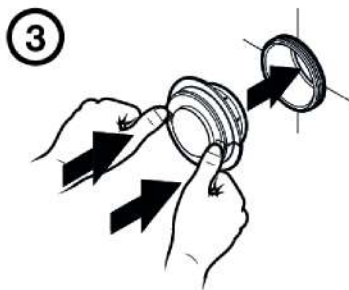

sede pulsante non Catis