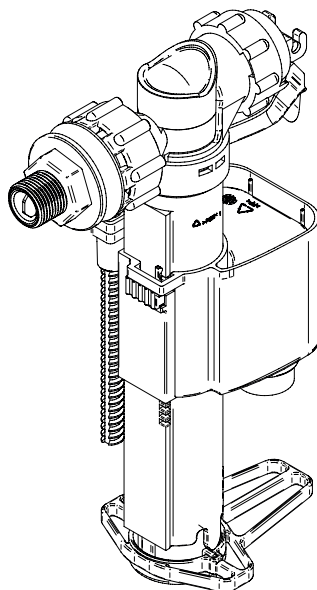

MANUALE D'INSTALLAZIONE

VEGA

RUBINETTO GALLEGGIANTE

**Con ingresso inferiore
regolabile a 180°**

134-0136-03

MISURE

1

2

INFO

WATER FLOW SOLUTIONS
ikaro[®]

VEGA

RUBINETTO GALLEGGIANTE

**Con ingresso laterale
regolabile a 180°**

134-0136-03

dianflex.com