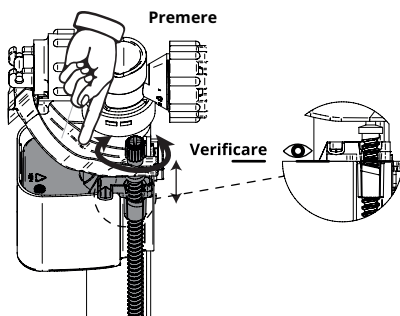

MANUALE D'INSTALLAZIONE

VEGA

RUBINETTO GALLEGGIANTE

**Con ingresso inferiore
regolabile a 180°**

134-0136-03

MISURE

1

2

INFO

WATER FLOW SOLUTIONS
ikaro[®]

VEGA

RUBINETTO GALLEGGIANTE

**Con ingresso laterale
regolabile a 180°**

134-0136-03

dianflex.com