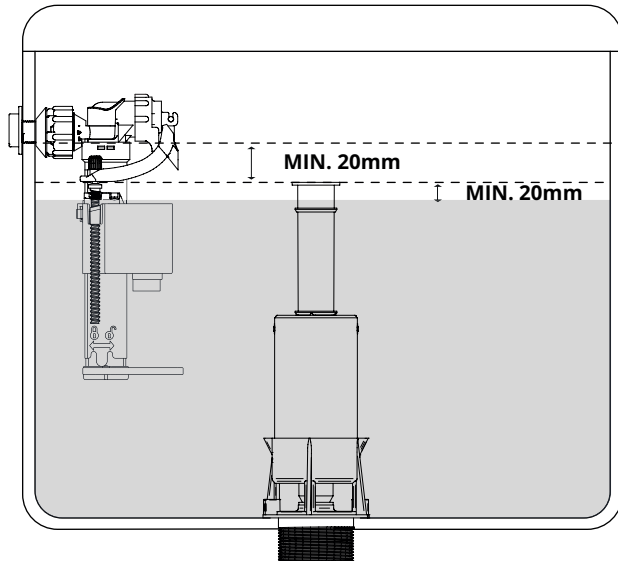

MANUALE D'INSTALLAZIONE

VEGA

RUBINETTO GALLEGGIANTE

**Con ingresso inferiore
regolabile a 180°**

134-0136-03

MISURE

1

2

INFO

WATER FLOW SOLUTIONS
ikaro[®]

VEGA

RUBINETTO GALLEGGIANTE

**Con ingresso laterale
regolabile a 180°**

134-0136-03

dianflex.com