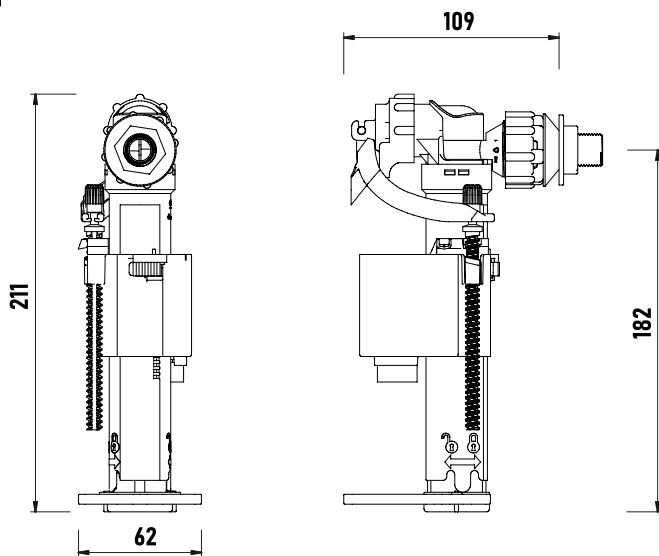

MANUALE D'INSTALLAZIONE

VEGA

RUBINETTO GALLEGGIANTE

**Con ingresso inferiore
regolabile a 180°**

134-0136-03

MISURE

1

2

INFO

WATER FLOW SOLUTIONS
ikaro[®]

VEGA

RUBINETTO GALLEGGIANTE

**Con ingresso laterale
regolabile a 180°**

134-0136-03

dianflex.com