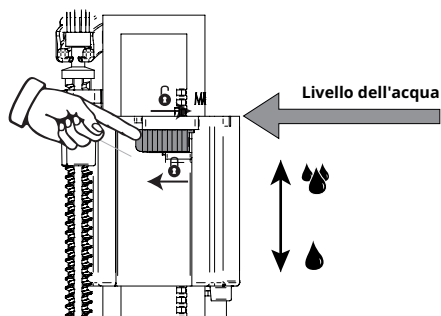

MANUALE D'INSTALLAZIONE

VEGA

RUBINETTO GALLEGGIANTE

**Con ingresso inferiore
regolabile a 180°**

134-0136-03

MISURE

1

2

INFO

WATER FLOW SOLUTIONS
ikaro[®]

VEGA

RUBINETTO GALLEGGIANTE

**Con ingresso laterale
regolabile a 180°**

134-0136-03

dianflex.com