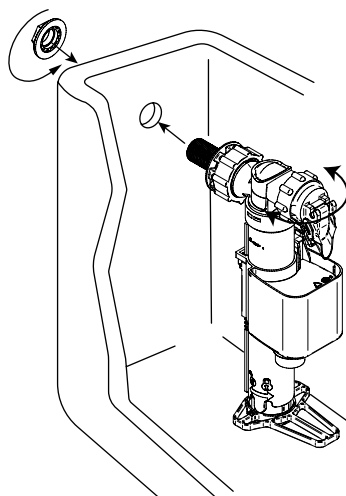

MANUALE D'INSTALLAZIONE

VEGA

RUBINETTO GALLEGGIANTE

**Con ingresso inferiore
regolabile a 180°**

134-0136-03

MISURE

1

2

INFO

WATER FLOW SOLUTIONS
ikaro[®]

VEGA

RUBINETTO GALLEGGIANTE

**Con ingresso laterale
regolabile a 180°**

134-0136-03

dianflex.com