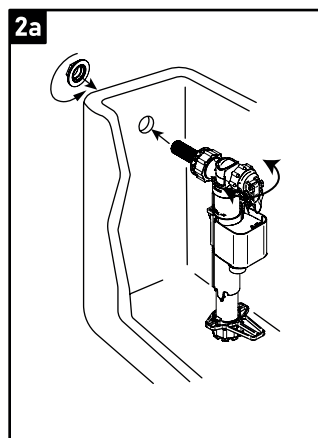

WATER FLOW SOLUTIONS
ikaro[®]

MANUALE D'INSTALLAZIONE

NOVA

RUBINETTO GALLEGGIANTE

**Con ingresso inferiore o laterale
regolabile a 180°**

134-0137-03

WATER FLOW SOLUTIONS
ikaro[®]

NOVA

RUBINETTO GALLEGGIANTE

**Con ingresso inferiore o laterale
regolabile a 180°**

134-0137-03

dianflex.com