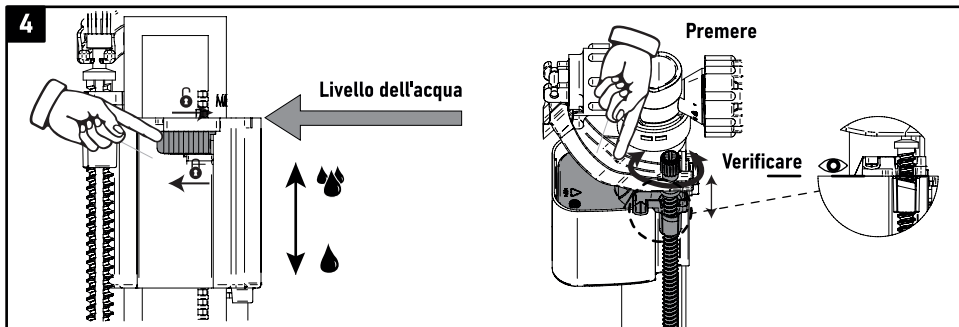

WATER FLOW SOLUTIONS
ikaro[®]

MANUALE D'INSTALLAZIONE

NOVA

RUBINETTO GALLEGGIANTE

**Con ingresso inferiore o laterale
regolabile a 180°**

134-0137-03

WATER FLOW SOLUTIONS
ikaro[®]

NOVA

RUBINETTO GALLEGGIANTE

**Con ingresso inferiore o laterale
regolabile a 180°**

134-0137-03

dianflex.com