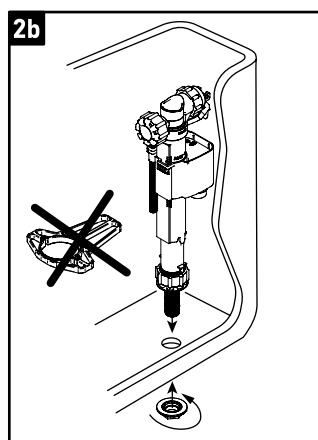

WATER FLOW SOLUTIONS
ikaro[®]

MANUALE D'INSTALLAZIONE

NOVA

RUBINETTO GALLEGGIANTE

**Con ingresso inferiore o laterale
regolabile a 180°**

134-0137-03

WATER FLOW SOLUTIONS
ikaro[®]

NOVA

RUBINETTO GALLEGGIANTE

**Con ingresso inferiore o laterale
regolabile a 180°**

134-0137-03

dianflex.com