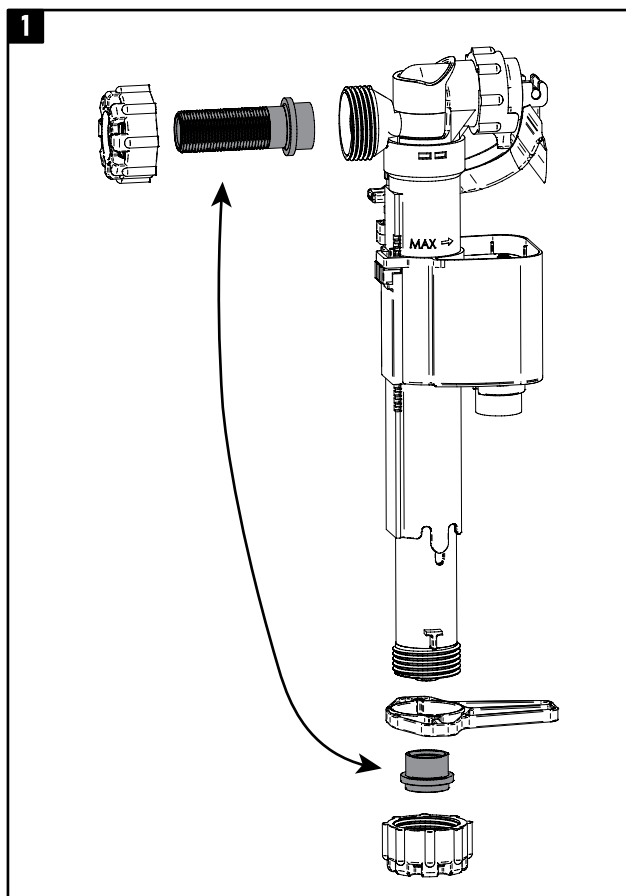

WATER FLOW SOLUTIONS
ikaro[®]

MANUALE D'INSTALLAZIONE

NOVA

RUBINETTO GALLEGGIANTE

**Con ingresso inferiore o laterale
regolabile a 180°**

134-0137-03

WATER FLOW SOLUTIONS
ikaro[®]

NOVA

RUBINETTO GALLEGGIANTE

**Con ingresso inferiore o laterale
regolabile a 180°**

134-0137-03

dianflex.com