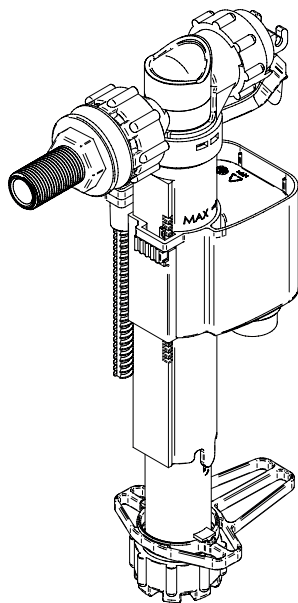

WATER FLOW SOLUTIONS
ikaro[®]

MANUALE D'INSTALLAZIONE

NOVA

RUBINETTO GALLEGGIANTE

**Con ingresso inferiore o laterale
regolabile a 180°**

134-0137-03

WATER FLOW SOLUTIONS
ikaro[®]

NOVA

RUBINETTO GALLEGGIANTE

**Con ingresso inferiore o laterale
regolabile a 180°**

134-0137-03

dianflex.com