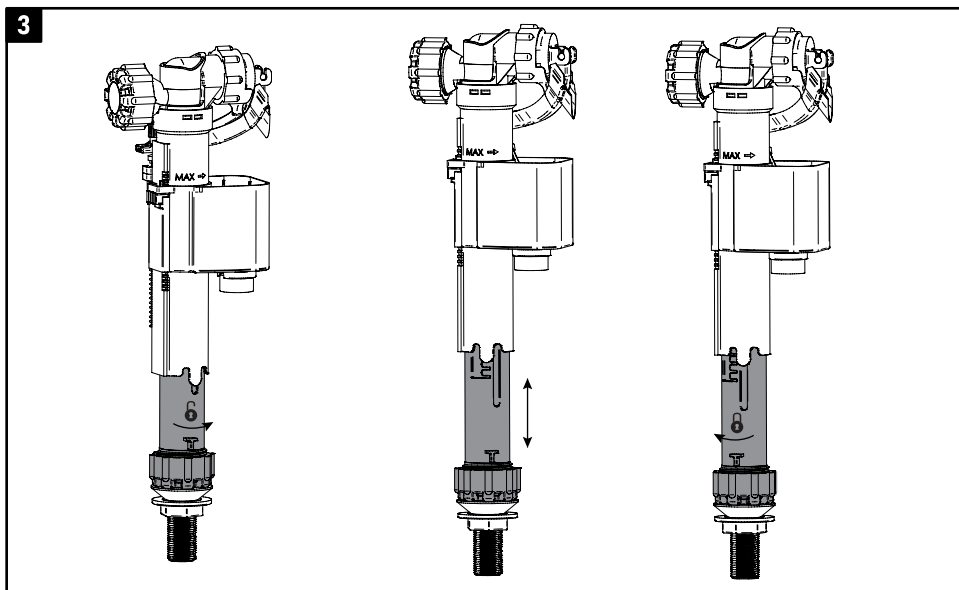

WATER FLOW SOLUTIONS
ikaro[®]

MANUALE D'INSTALLAZIONE

NOVA

RUBINETTO GALLEGGIANTE

**Con ingresso inferiore o laterale
regolabile a 180°**

134-0137-03

WATER FLOW SOLUTIONS
ikaro[®]

NOVA

RUBINETTO GALLEGGIANTE

**Con ingresso inferiore o laterale
regolabile a 180°**

134-0137-03

dianflex.com