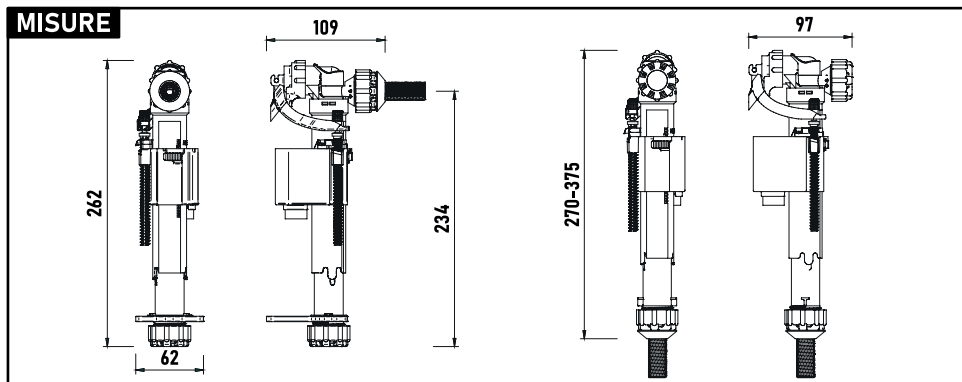

WATER FLOW SOLUTIONS
ikaro[®]

MANUALE D'INSTALLAZIONE

NOVA

RUBINETTO GALLEGGIANTE

**Con ingresso inferiore o laterale
regolabile a 180°**

134-0137-03

WATER FLOW SOLUTIONS
ikaro[®]

NOVA

RUBINETTO GALLEGGIANTE

**Con ingresso inferiore o laterale
regolabile a 180°**

134-0137-03

dianflex.com