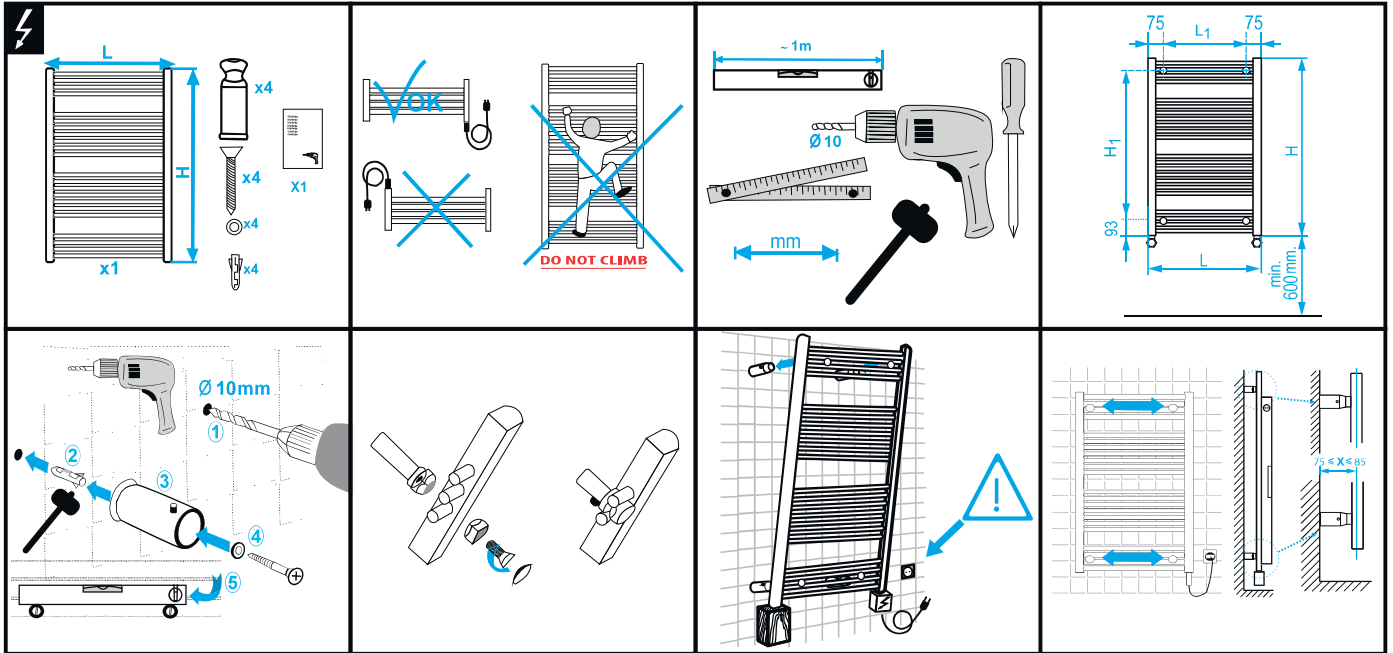

PAINTED

CHROMED

H	H ₁	L	L ₁
786	600	400	250
906	720	500	350
1226	1040	600	450
1466	1280		
1866	1680		