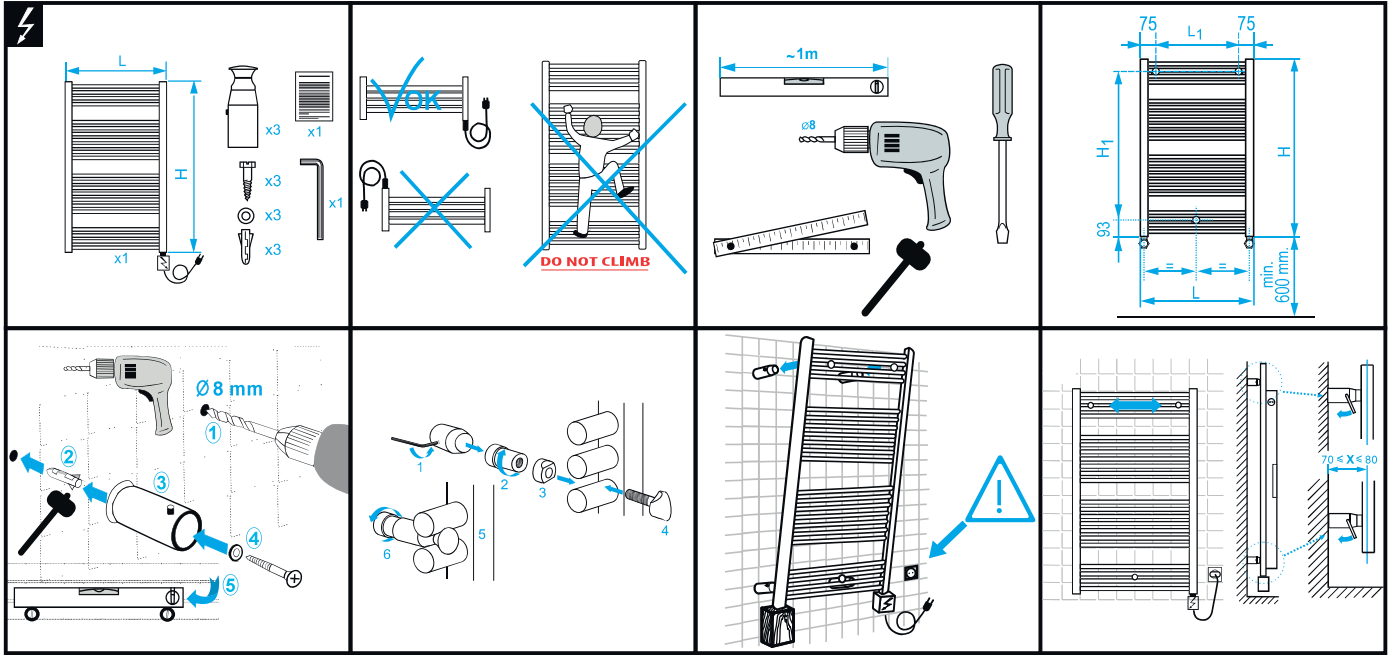

PAINTED

CHROMED

H	H ₁	L	L ₁
786	600	400	250
906	720	500	350
1226	1040	600	450
1466	1280		
1866	1680		